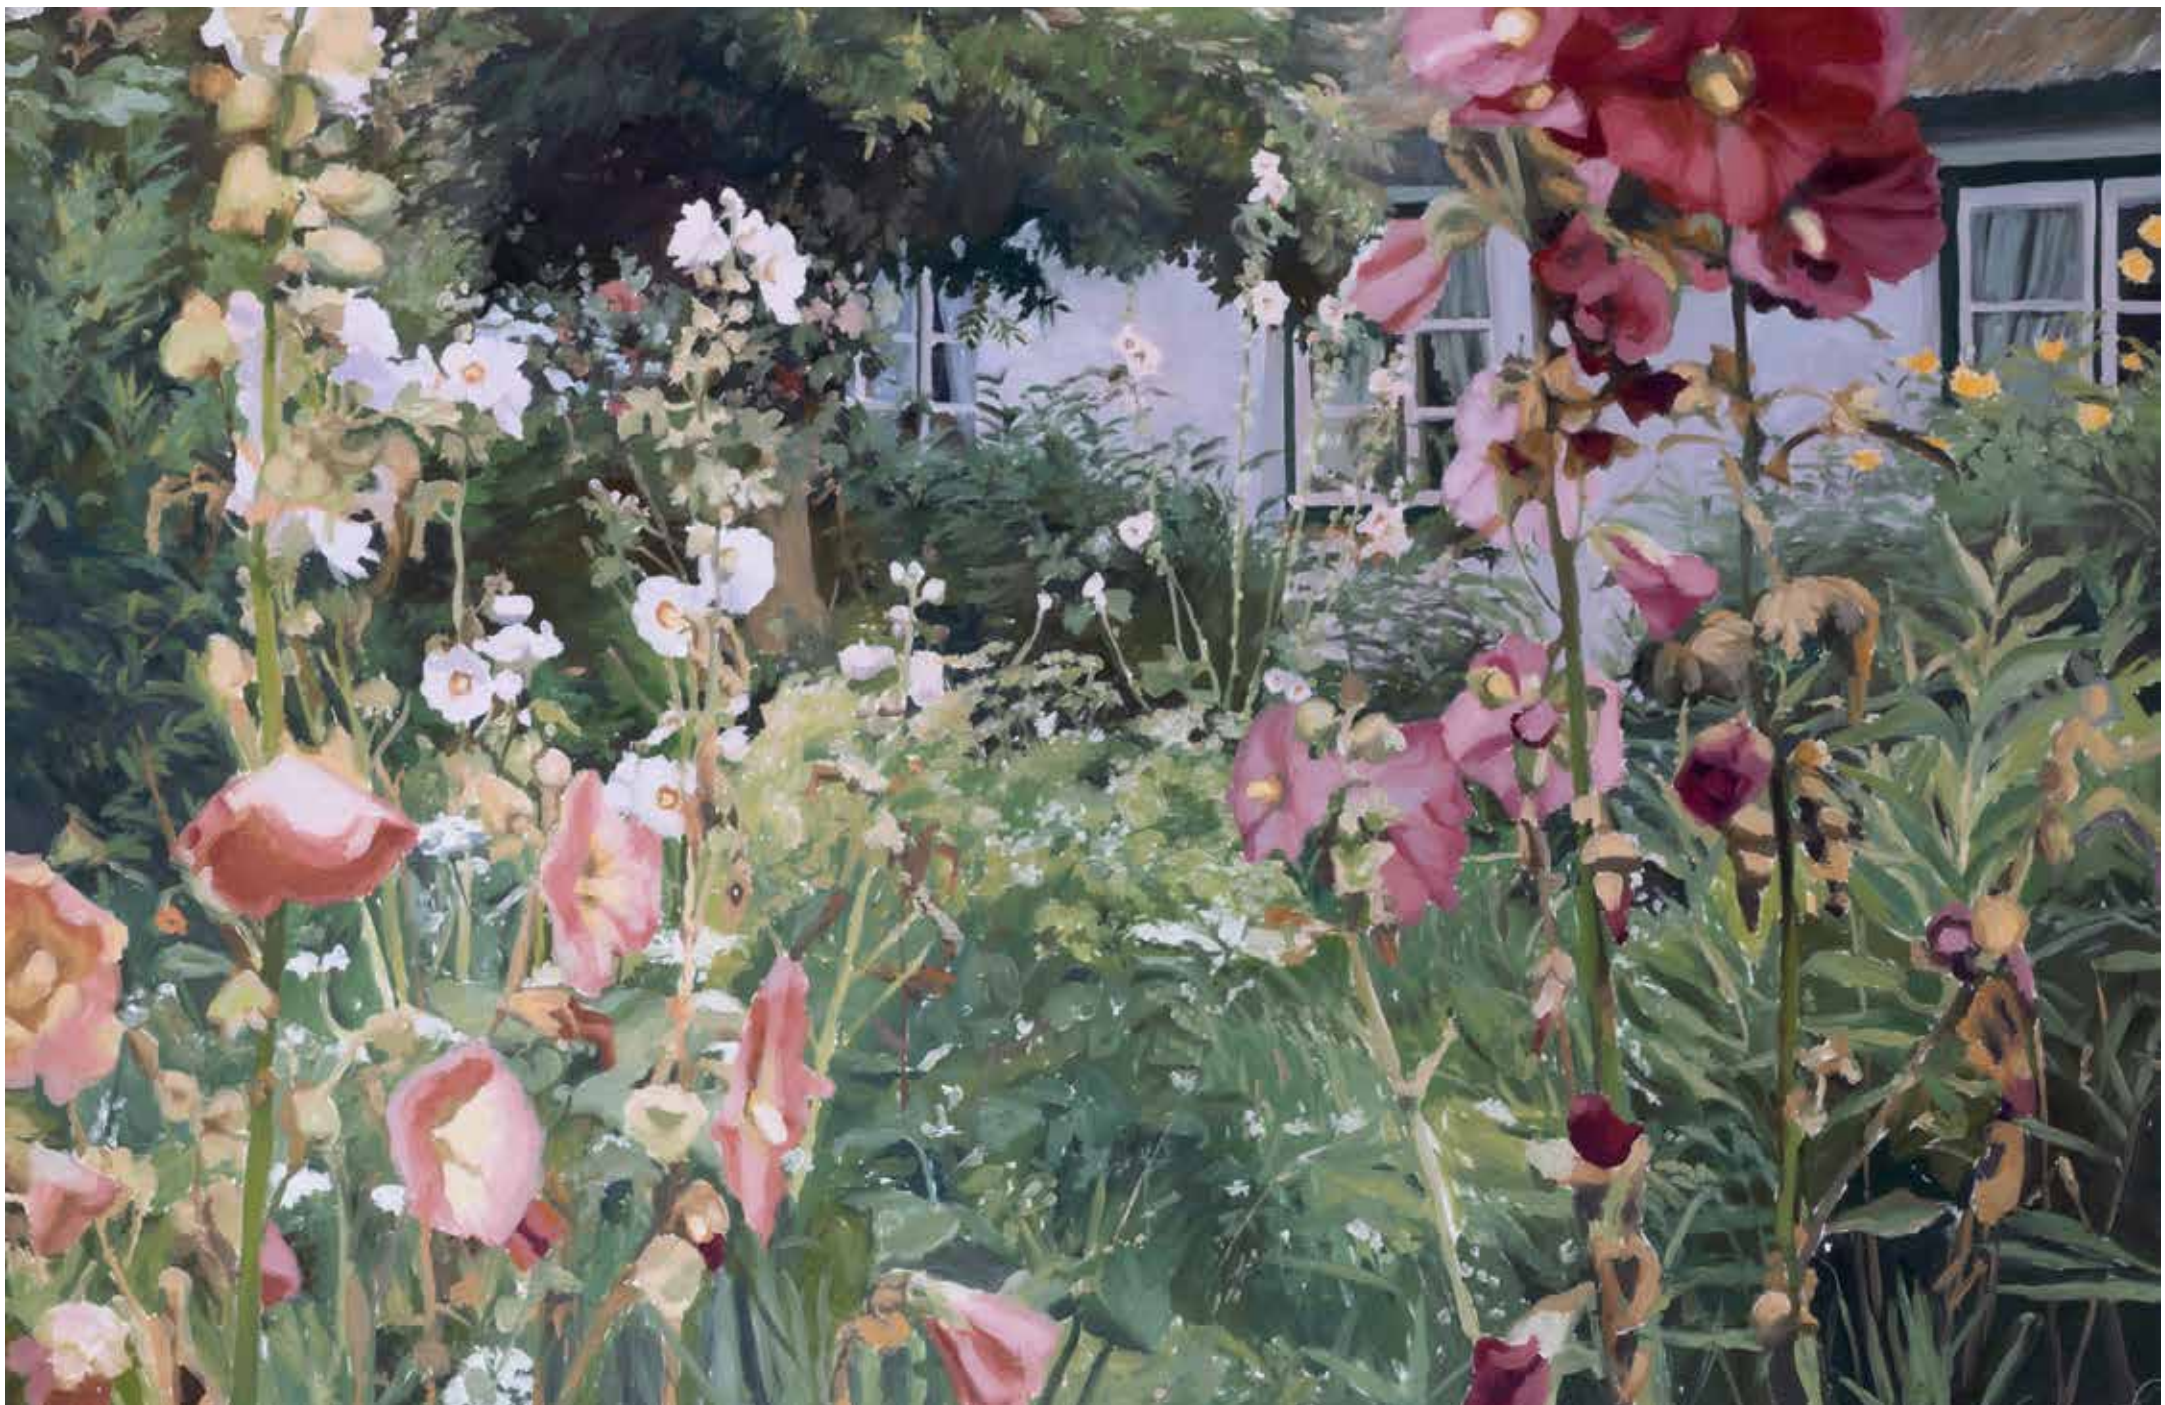

Amrum | **Hannelores Garten** 2020 Eitempera auf Leinwand 100 x 150 cm