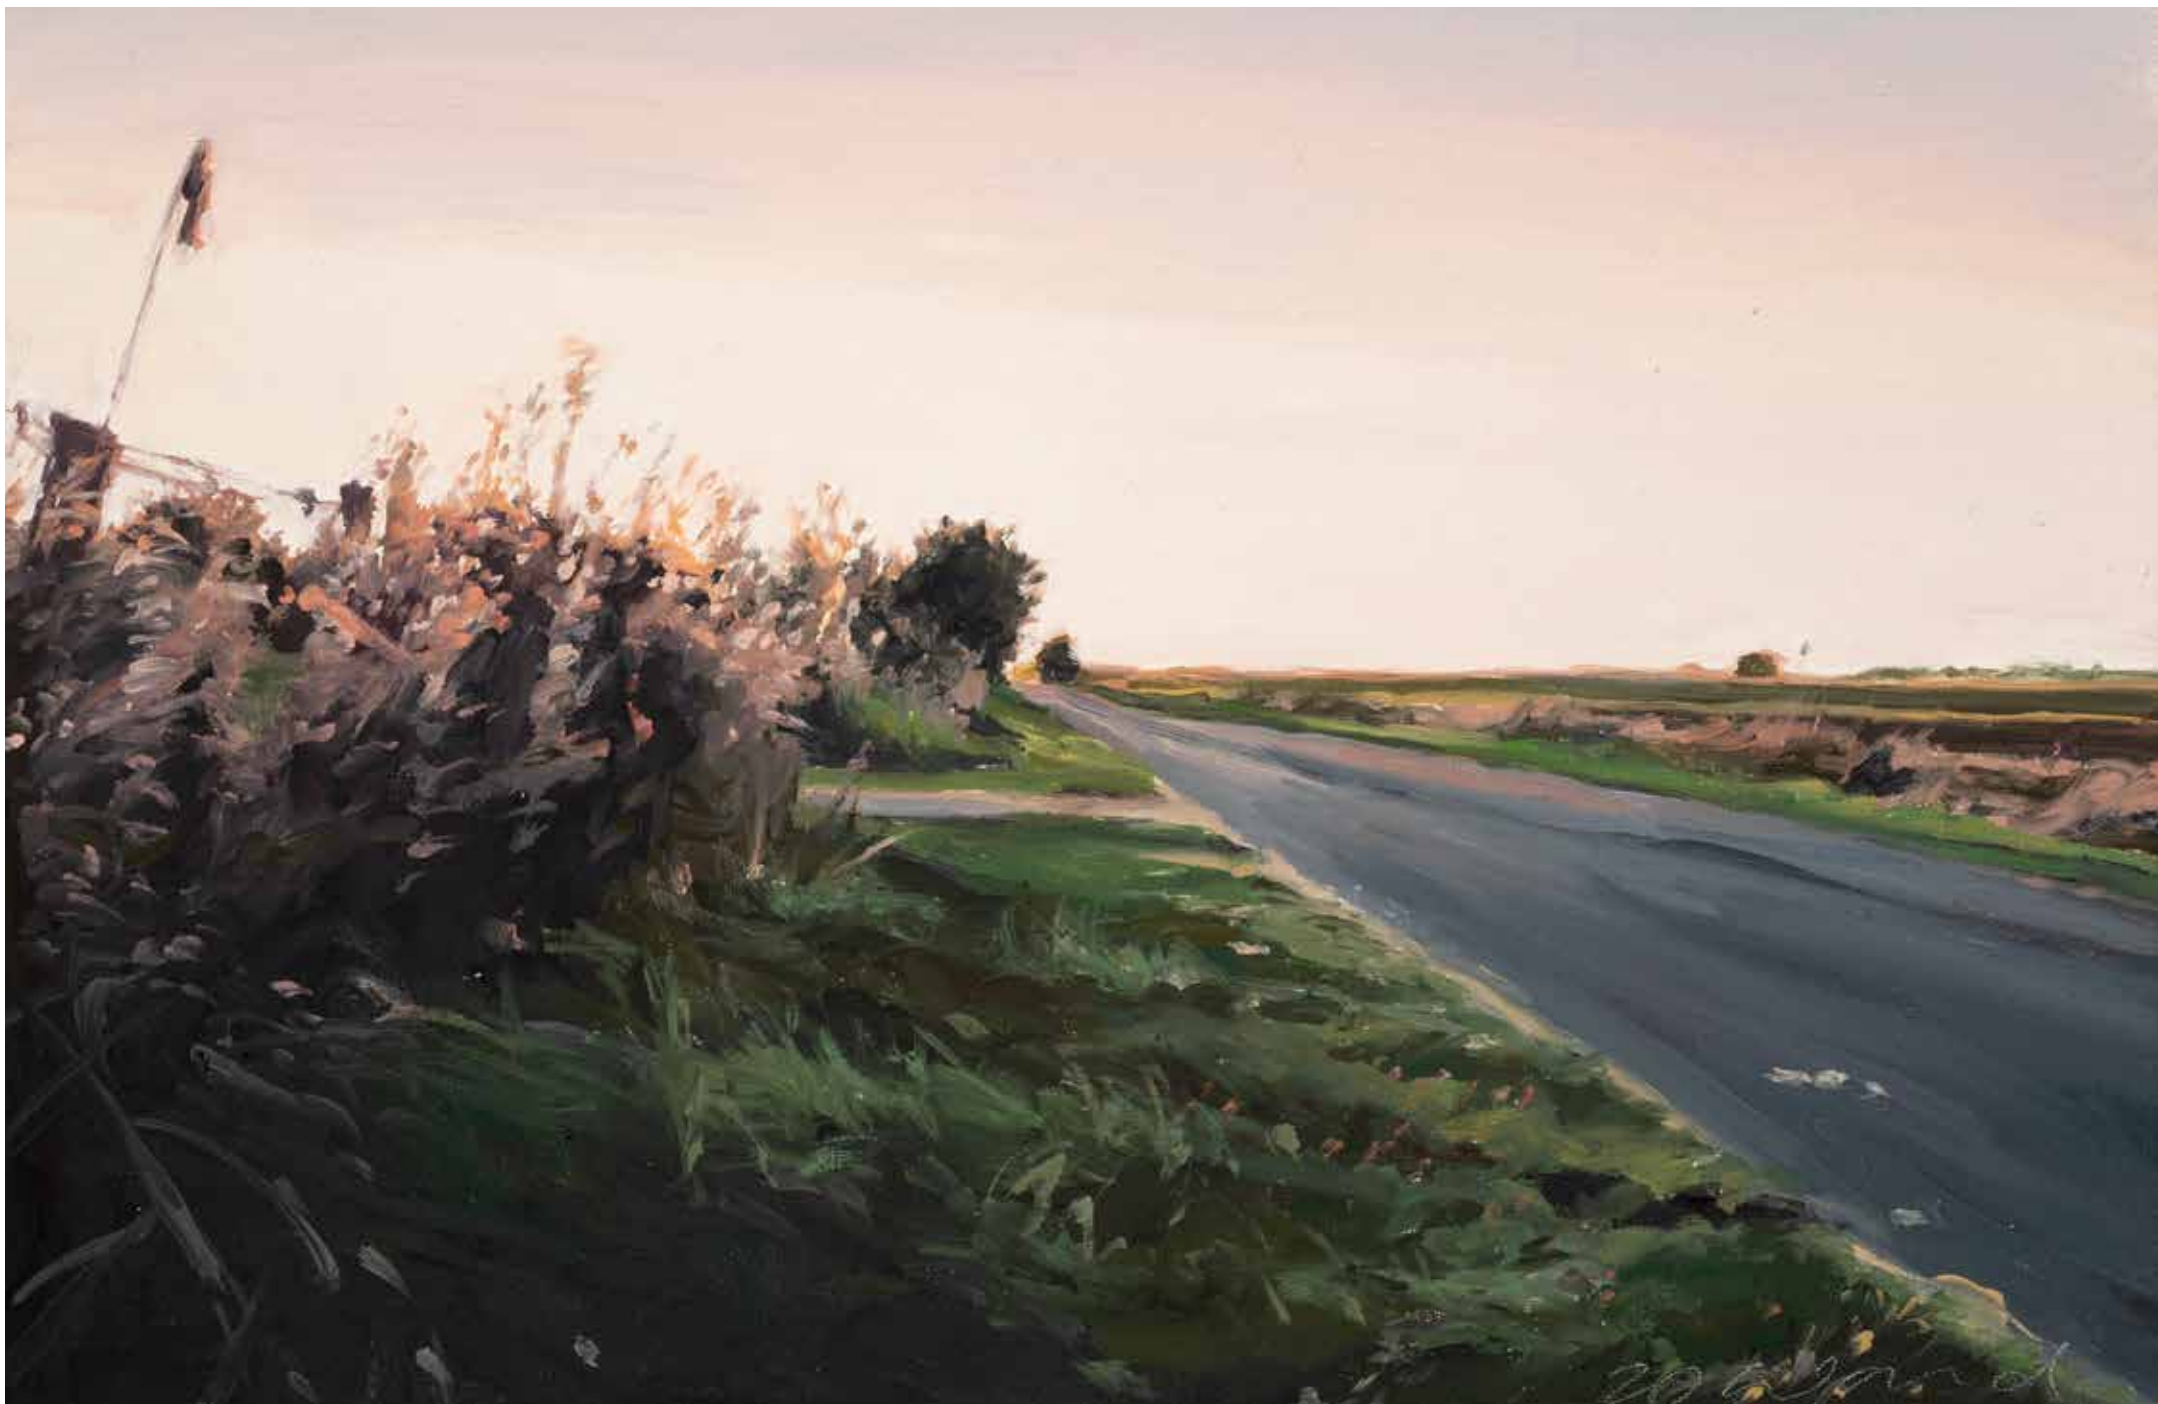

# Am Wasser

Am Wasser | **Erste Sonne** 2020 Eitempera auf Leinwand 50 x 75 cm

## Im Dorf

Im Dorf | **Bi de Süd** 2020 Eitempera auf Leinwand 80 x 100 cm

In Tracht

In Tracht | **Föhner Tracht II** 2020 Eitempera auf Leinwand 30 x 45 cm

## Auf den Wiesen

Auf den Wiesen | **Über die Insel** 2020 Eitempera auf Leinwand 30 x 45 cm